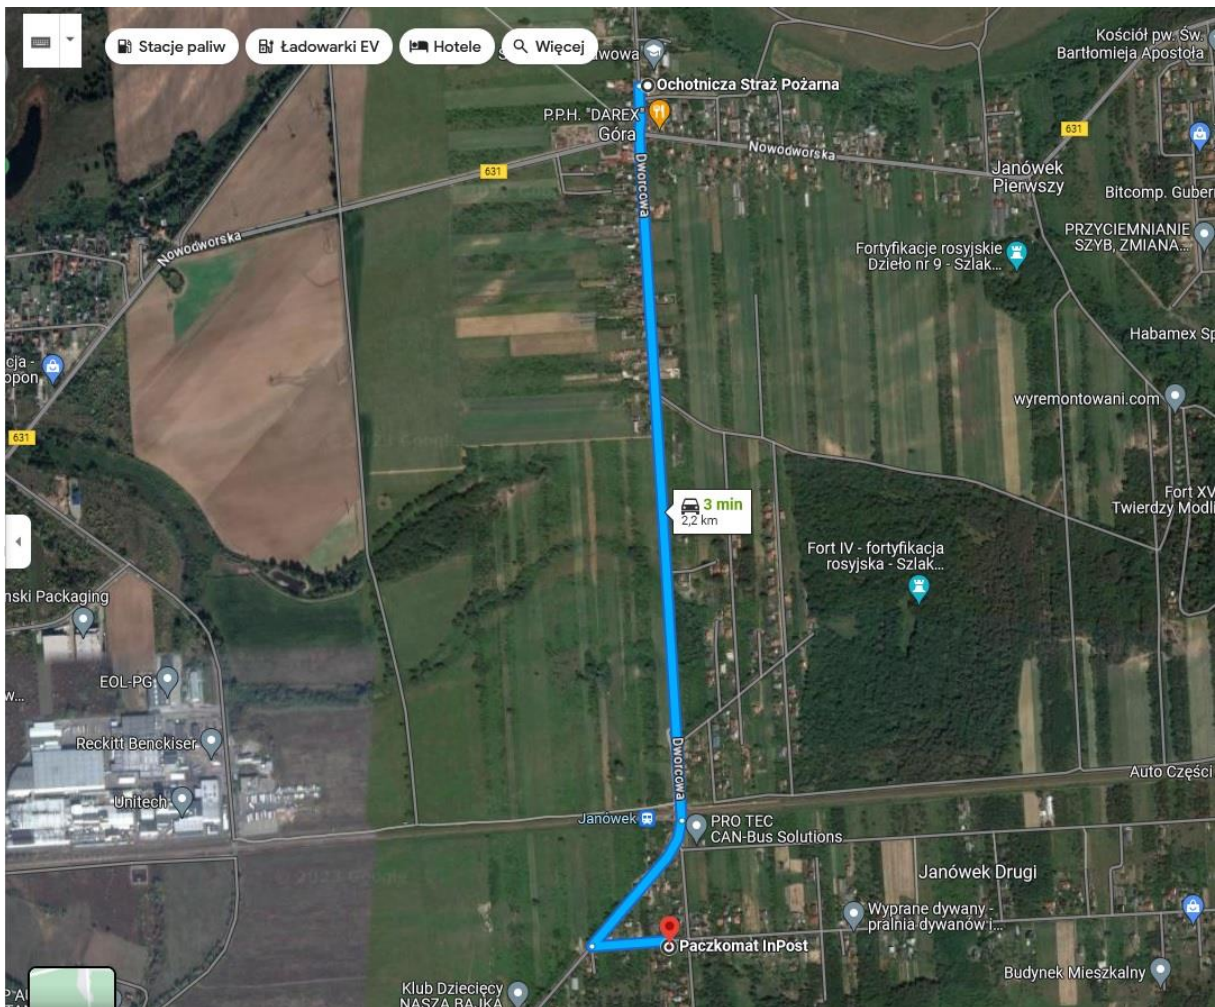

BEZPŁATNY GMINNY PRZEWÓZ PASAŻERSKI DLA WYBORCÓW W DNIU 15 PAŹDZIERNIKA 2023 R.

DOJAZD DO LOKALU WYBORCZEGO: **Budynek Ochotniczej Straży Pożarnej
Janówek Pierwszy ul. Dworcowa 9, 05-124 Skrzyszew / Siedziba Obwodowej Komisji Wyborczej
nr 1**

BEZPŁATNY GMINNY PRZEWÓZ PASAŻERSKI DLA WYBORCÓW W DNIU 15 PAŹDZIERNIKA 2023 R.

DOJAZD DO LOKALU WYBORCZEGO: **Budynek Ochotniczej Straży Pożarnej w Kałuszynie ul. Adama Mickiewicza 7, 05-124 Skrzeszew / Siedziba Obwodowej Komisji Wyborczej nr 11**

BEZPŁATNY GMINNY PRZEWÓZ PASAŻERSKI DLA WYBORCÓW W DNIU 15 PAŹDZIERNIKA 2023 R.

DOJAZD DO LOKALU WYBORCZEGO Zespół Szkół
Łajski, ul. Kościelna 63, 05-119 Legionowo / Siedziba Obwodowej Komisji Wyborczej nr 6

BEZPŁATNY GMINNY PRZEWÓZ PASAŻERSKI DLA WYBORCÓW W DNIU 15 PAŹDZIERNIKA 2023 R.

DOJAZD DO LOKALU WYBORCZEGO: **Dom Ogrodnika, Michałów-Reginów**
ul. Nowodworska 31, 05-119 Legionowo / Siedziba Obwodowej Komisji Wyborczej nr 7