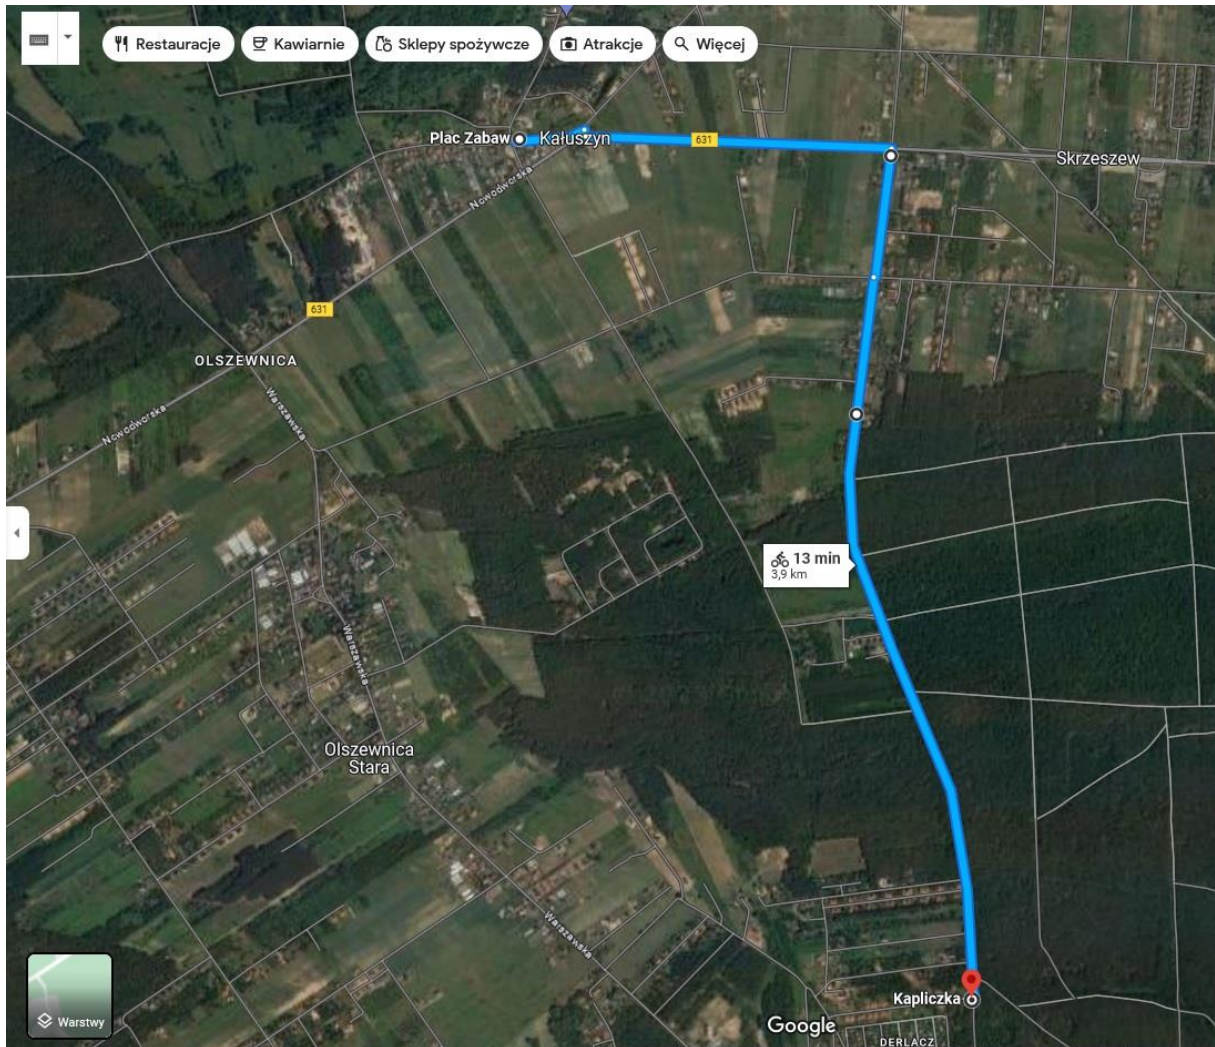

BEZPŁATNY GMINNY PRZEWÓZ PASAŻERSKI DLA WYBORCÓW W DNIU 15 PAŹDZIERNIKA 2023 R.

DOJAZD DO LOKALU WYBORCZEGO: **Budynek Ochotniczej Straży Pożarnej
Janówek Pierwszy ul. Dworcowa 9, 05-124 Skrzyszew / Siedziba Obwodowej Komisji Wyborczej
nr 1**

BEZPŁATNY GMINNY PRZEWÓZ PASAŻERSKI DLA WYBORCÓW W DNIU 15 PAŹDZIERNIKA 2023 R.

DOJAZD DO LOKALU WYBORCZEGO: **Budynek Ochotniczej Straży Pożarnej w Kałuszynie ul. Adama Mickiewicza 7, 05-124 Skrzeszew / Siedziba Obwodowej Komisji Wyborczej nr 11**

BEZPŁATNY GMINNY PRZEWÓZ PASAŻERSKI DLA WYBORCÓW W DNIU 15 PAŹDZIERNIKA 2023 R.

DOJAZD DO LOKALU WYBORCZEGO Zespół Szkół
Łajski, ul. Kościelna 63, 05-119 Legionowo / Siedziba Obwodowej Komisji Wyborczej nr 6

BEZPŁATNY GMINNY PRZEWÓZ PASAŻERSKI DLA WYBORCÓW W DNIU 15 PAŹDZIERNIKA 2023 R.

DOJAZD DO LOKALU WYBORCZEGO: **Dom Ogrodnika, Michałów-Reginów**
ul. Nowodworska 31, 05-119 Legionowo / Siedziba Obwodowej Komisji Wyborczej nr 7