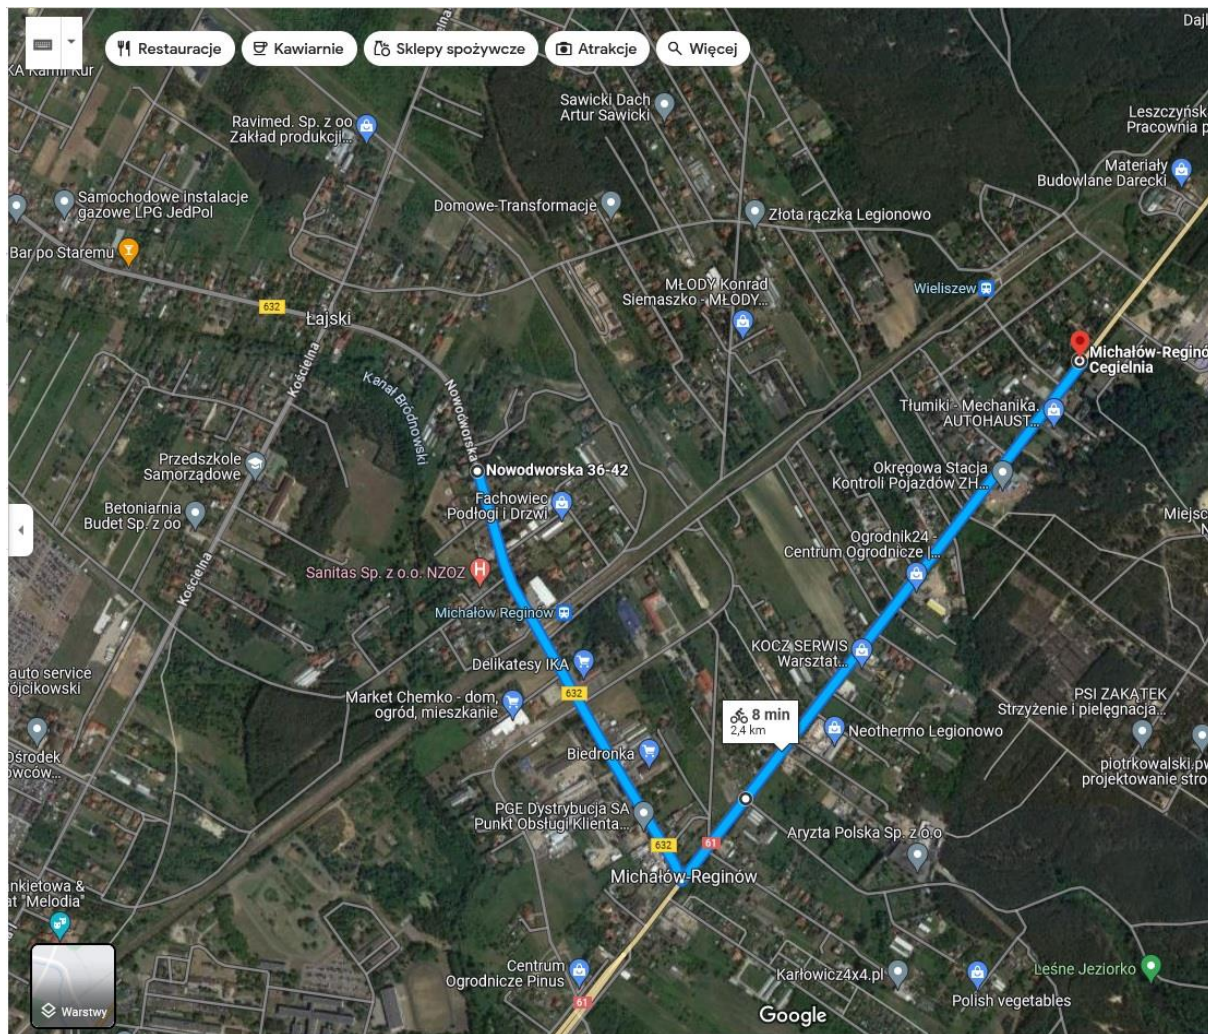

BEZPŁATNY GMINNY PRZEWÓZ PASAŻERSKI DLA WYBORCÓW W DNIU 15 PAŹDZIERNIKA 2023 R.

DOJAZD DO LOKALU WYBORCZEGO Zespół Szkół
Łajski, ul. Kościelna 63, 05-119 Legionowo / Siedziba Obwodowej Komisji Wyborczej nr 6

Łajski, Nowodworska - Łajski, Szkoła

18:28	12:28	Łajski, Nowodworska, Stacja Paliw	13:05	19:05
18:31	12:31	Łajski, Nowodworska/Suwalna	13:02	19:02
18:32	12:32	Łajski Suwalna/Leśna	13:01	19:01
18:35	12:35	Legionowo, Starostwo Powiatowe	12:58	18:58
18:36	12:36	Łajski Fabryczna	12:57	18:57
18:38	12:38	Łajski, Szkoła	12:55	18:55

BEZPŁATNY GMINNY PRZEWÓZ PASAŻERSKI DLA WYBORCÓW W DNIU 15 PAŹDZIERNIKA 2023 R.

DOJAZD DO LOKALU WYBORCZEGO: **Dom Ogrodnika, Michałów-Reginów**
ul. Nowodworska 31, 05-119 Legionowo / Siedziba Obwodowej Komisji Wyborczej nr 7

BEZPŁATNY GMINNY PRZEWÓZ PASAŻERSKI DLA WYBORCÓW W DNIU 15 PAŹDZIERNIKA 2023 R.

DOJAZD DO LOKALU WYBORCZEGO: Szkoła Podstawowa im. Kornela Makuszyńskiego
ul. Szkolna 10, 05-124 Skrzyszew / Siedziba Obwodowej Komisji Wyborczej nr 3