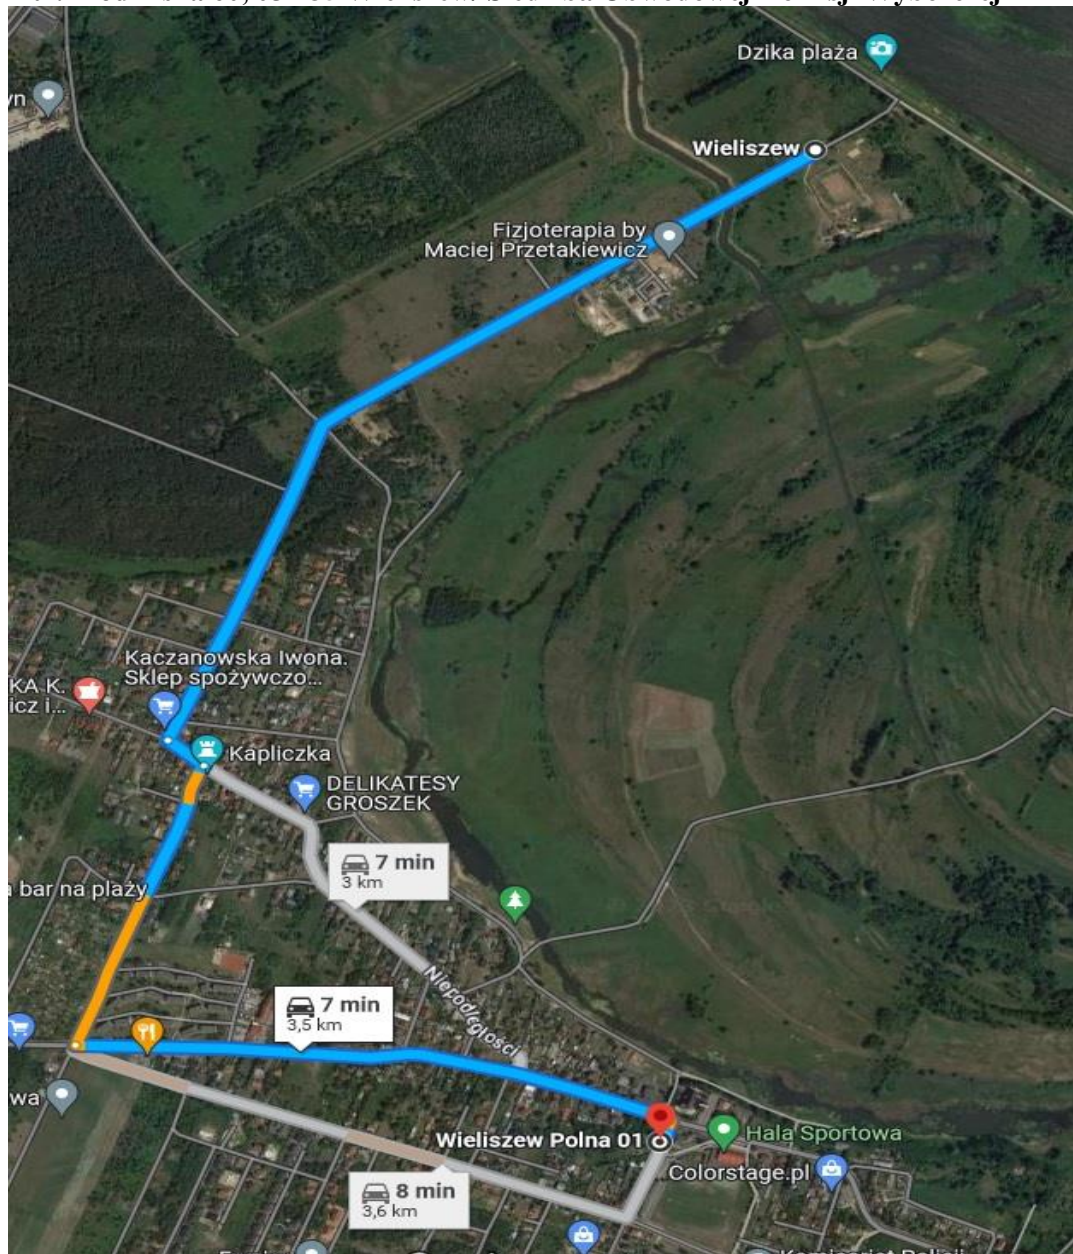

BEZPŁATNY GMINNY PRZEWÓZ PASAŻERSKI DLA WYBORCÓW W DNIU 15 PAŹDZIERNIKA 2023 R.

DOJAZD DO LOKALU WYBORCZEGO: Szkoła Podstawowa im. Kornela Makuszyńskiego
ul. Szkolna 10, 05-124 Skrzyszew / Siedziba Obwodowej Komisji Wyborczej nr 3

BEZPŁATNY GMINNY PRZEWÓZ PASAŻERSKI DLA WYBORCÓW W DNIU 15 PAŹDZIERNIKA 2023 R.

DOJAZD DO LOKALU WYBORCZEGO: Szkoła Podstawowa im. Kornela Makuszyńskiego
ul. Szkolna 10, 05-124 Skrzeszew / Siedziba Obwodowej Komisji Wyborczej nr 3

Poddębnie, Nasielska - Skrzeszew, Szkoła

16:40	10:40	Poddębnie, Nasielska Sklep	11:25	17:25
16:43	10:43	Poddębnie, Sosnowa I	11:22	17:22
16:45	10:45	Poddębnie	11:20	17:20
16:49	10:49	Topolina, Krzyż	11:16	17:16
16:52	10:52	Topolina 17	11:13	17:13
16:53	10:53	Skrzeszew, Kościelna	11:12	17:12
16:55	10:55	Skrzeszew. Szkoła	11:10	17:10

BEZPŁATNY GMINNY PRZEWÓZ PASAŻERSKI DLA WYBORCÓW W DNIU 15 PAŹDZIERNIKA 2023 R.

DOJAZD DO LOKALU WYBORCZEGO: Szkoła Podstawowa im. Tadeusza Kościuszki
ul. Modlińska 60, 05-135 Wieliszew/ Siedziba Obwodowej Komisji Wyborczej nr 4