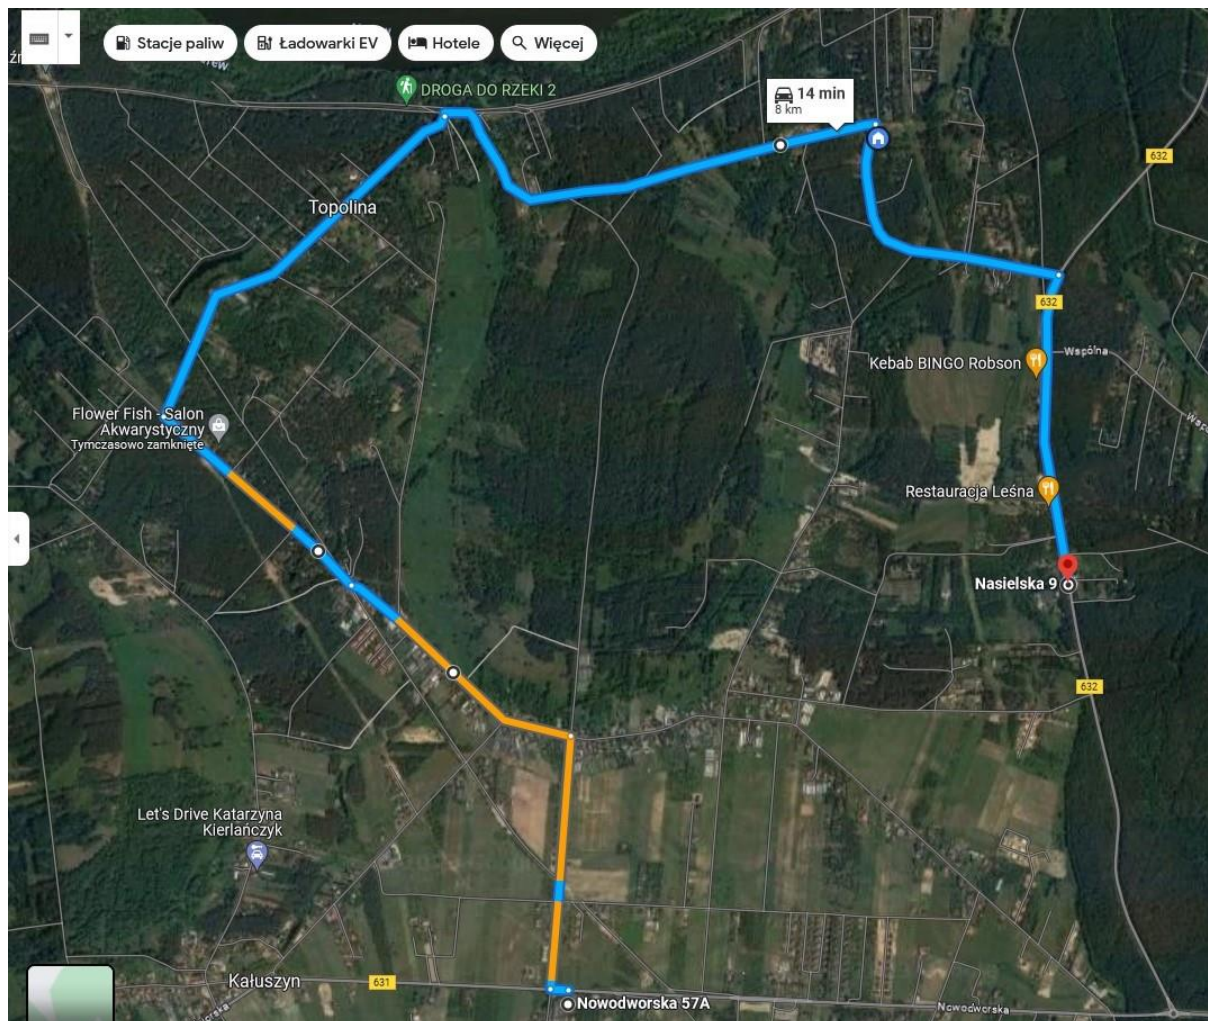

BEZPŁATNY GMINNY PRZEWÓZ PASAŻERSKI DLA WYBORCÓW W DNIU 15 PAŹDZIERNIKA 2023 R.

DOJAZD DO LOKALU WYBORCZEGO: Szkoła Podstawowa im. Kornela Makuszyńskiego
ul. Szkolna 10, 05-124 Skrzyszew / Siedziba Obwodowej Komisji Wyborczej nr 3

Sikory - Skrzyszew Szkoła

14:05	08:05	Sikory Główna/Brzozowa	08:58	14:58
14:10	08:10	Janiny 69	08:53	14:53
14:18	08:18	Olszewnica, Warszawska	08:45	14:45
14:20	08:20	Katuszyn	08:43	14:43
14:23	08:23	Skrzyszew, Szkoła	08:40	14:40

BEZPŁATNY GMINNY PRZEWÓZ PASAŻERSKI DLA WYBORCÓW W DNIU 15 PAŹDZIERNIKA 2023 R.

DOJAZD DO LOKALU WYBORCZEGO: Szkoła Podstawowa im. Kornela Makuszyńskiego
ul. Szkolna 10, 05-124 Skrzeszew / Siedziba Obwodowej Komisji Wyborczej nr 3