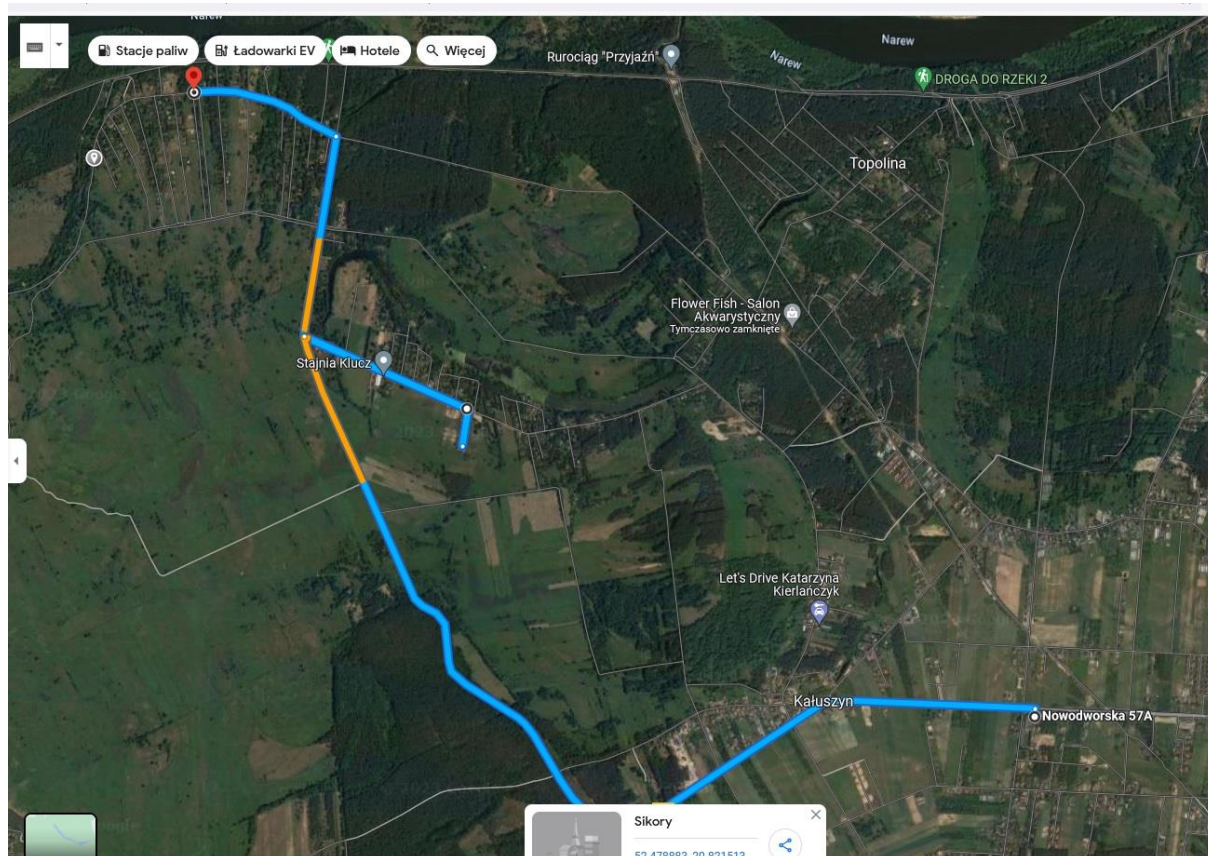

BEZPŁATNY GMINNY PRZEWÓZ PASAŻERSKI DLA WYBORCÓW W DNIU 15 PAŹDZIERNIKA 2023 R.

DOJAZD DO LOKALU WYBORCZEGO Zespół Szkół
Łajski, ul. Kościelna 63, 05-119 Legionowo / Siedziba Obwodowej Komisji Wyborczej nr 6

Łajski, Nowodworska - Łajski, Szkoła

18:28	12:28	Łajski, Nowodworska, Stacja Paliw	13:05	19:05
18:31	12:31	Łajski, Nowodworska/Suwalna	13:02	19:02
18:32	12:32	Łajski Suwalna/Leśna	13:01	19:01
18:35	12:35	Legionowo, Starostwo Powiatowe	12:58	18:58
18:36	12:36	Łajski Fabryczna	12:57	18:57
18:38	12:38	Łajski, Szkoła	12:55	18:55

BEZPŁATNY GMINNY PRZEWÓZ PASAŻERSKI DLA WYBORCÓW W DNIU 15 PAŹDZIERNIKA 2023 R.

DOJAZD DO LOKALU WYBORCZEGO: **Dom Ogrodnika, Michałów-Reginów**
ul. Nowodworska 31, 05-119 Legionowo / Siedziba Obwodowej Komisji Wyborczej nr 7

BEZPŁATNY GMINNY PRZEWÓZ PASAŻERSKI DLA WYBORCÓW W DNIU 15 PAŹDZIERNIKA 2023 R.

DOJAZD DO LOKALU WYBORCZEGO: Szkoła Podstawowa im. Kornela Makuszyńskiego
ul. Szkolna 10, 05-124 Skrzyszew / Siedziba Obwodowej Komisji Wyborczej nr 3