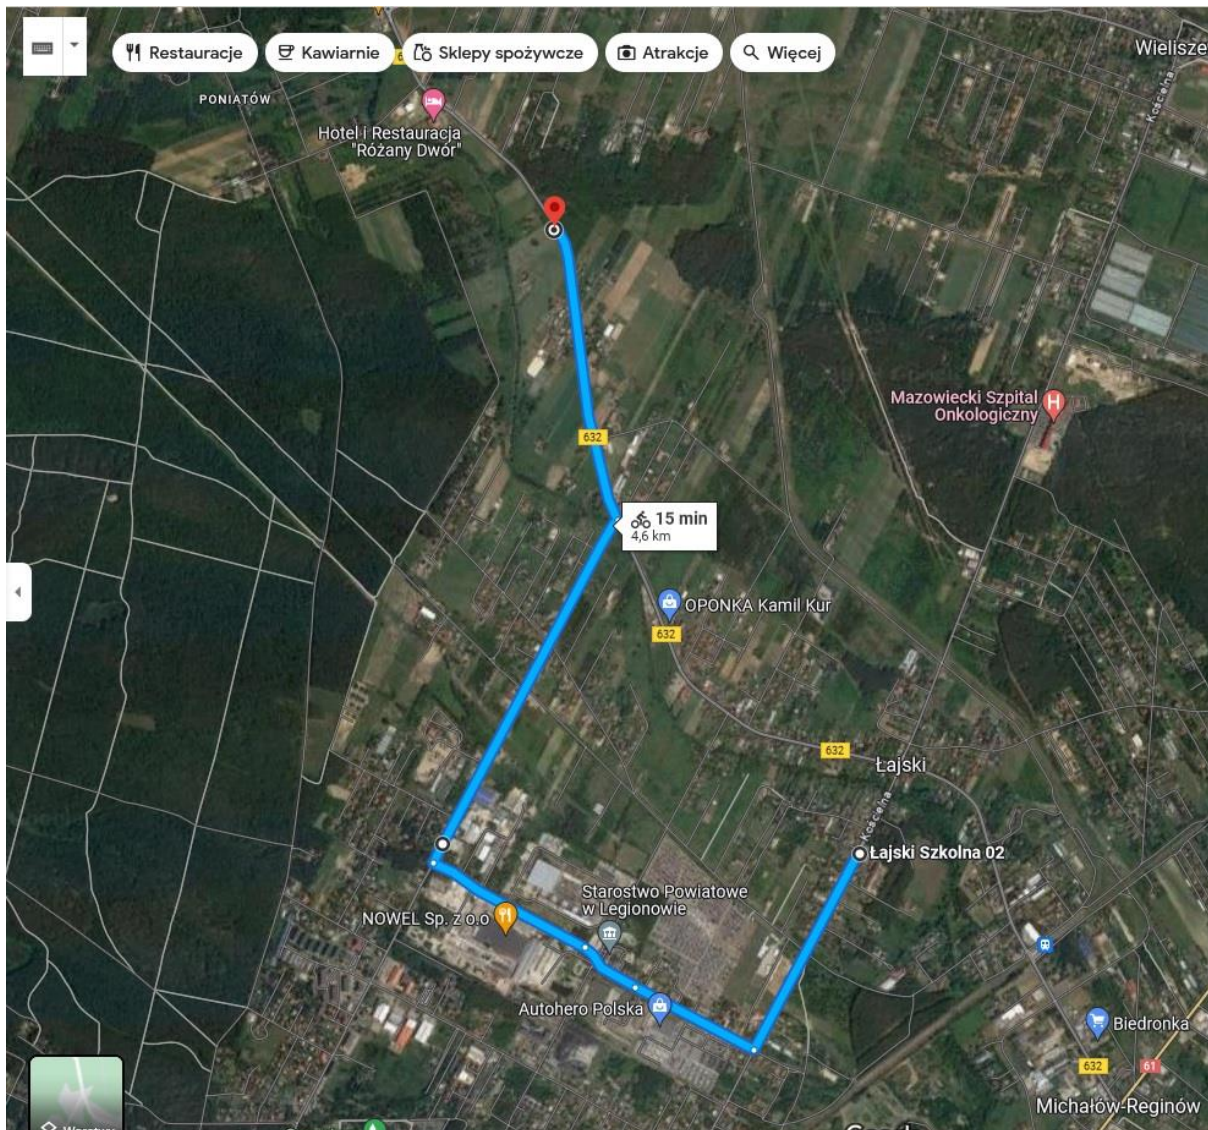

BEZPŁATNY GMINNY PRZEWÓZ PASAŻERSKI DLA WYBORCÓW W DNIU 15 PAŹDZIERNIKA 2023 R.

DOJAZD DO LOKALU WYBORCZEGO: **Budynek Ochotniczej Straży Pożarnej
Janówek Pierwszy ul. Dworcowa 9, 05-124 Skrzyszew / Siedziba Obwodowej Komisji Wyborczej
nr 1**

BEZPŁATNY GMINNY PRZEWÓZ PASAŻERSKI DLA WYBORCÓW W DNIU 15 PAŹDZIERNIKA 2023 R.

DOJAZD DO LOKALU WYBORCZEGO: **Budynek Ochotniczej Straży Pożarnej w Kałuszynie ul. Adama Mickiewicza 7, 05-124 Skrzeszew / Siedziba Obwodowej Komisji Wyborczej nr 11**

BEZPŁATNY GMINNY PRZEWÓZ PASAŻERSKI DLA WYBORCÓW W DNIU 15 PAŹDZIERNIKA 2023 R.

DOJAZD DO LOKALU WYBORCZEGO Zespół Szkół
Łajski, ul. Kościelna 63, 05-119 Legionowo / Siedziba Obwodowej Komisji Wyborczej nr 6

BEZPŁATNY GMINNY PRZEWÓZ PASAŻERSKI DLA WYBORCÓW W DNIU 15 PAŹDZIERNIKA 2023 R.

DOJAZD DO LOKALU WYBORCZEGO: **Dom Ogrodnika, Michałów-Reginów**
ul. Nowodworska 31, 05-119 Legionowo / Siedziba Obwodowej Komisji Wyborczej nr 7