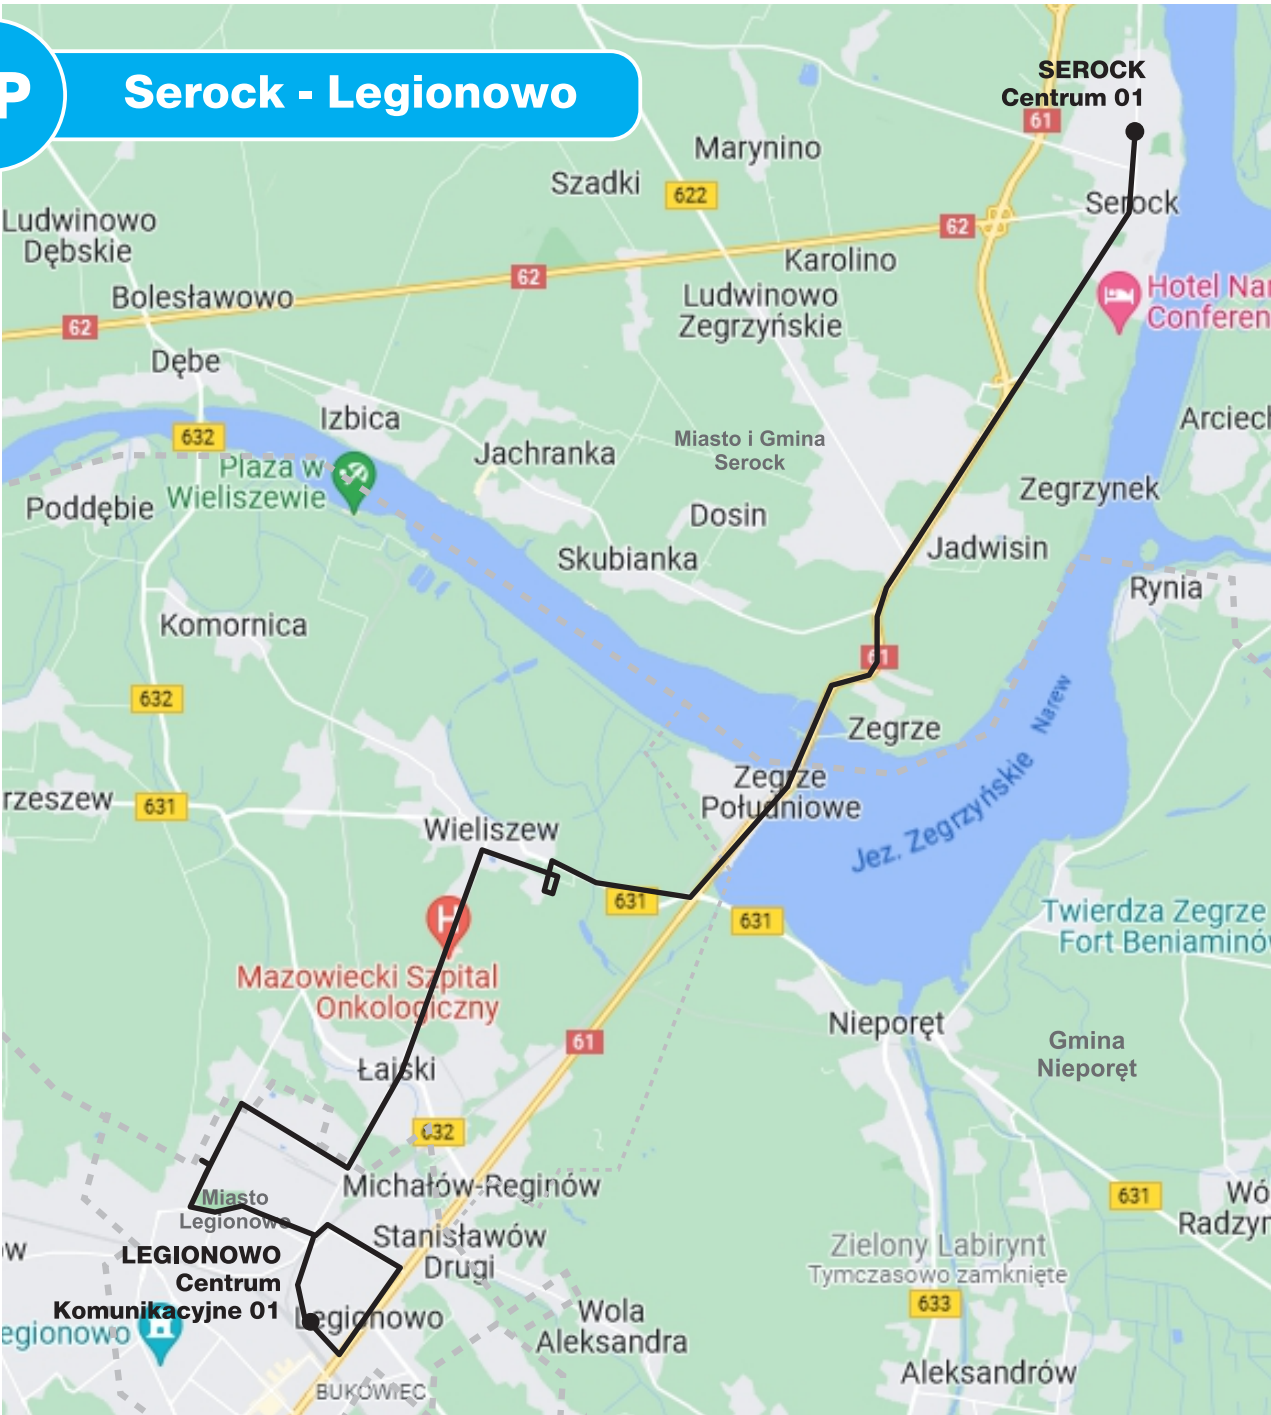

BEZPŁATNE POWIATOWE LINIE AUTOBUSOWE

Serock - Legionowo Centrum Komunikacyjne (przez Wieliszew, Starostwo Powiatowe)

rozkład ważny od 10.06.2024 r.

Table with 19 columns (D, E, D, D, E, D, D, D, E, D, E, D, D, D, E, D, D) and 28 rows of bus routes including Serock Centrum 01, Serock Cmentarz 01, Serock ul. Norwida 01, etc.

Legionowo Centrum Komunikacyjne - Serock (przez Starostwo Powiatowe, Wieliszew)

rozkład ważny od 10.06.2024 r.

Table with 19 columns (D, E, D, D, E, D, D, D, E, D, E, D, D, D, E, D, D) and 30 rows of bus routes including Legionowo Centr. Komunikacyjne 01, Legionowo Zegrzyńska 02, Legionowo Os. Piaski 02, etc.

7P

Serock - Legionowo

- Serock Centrum
- Serock Cmentarz
- Serock ul. Norwida
- Serock ul. Radziwiłła Rondo I
- Stasi Las
- Jadwisin
- Borowa Góra
- Zegrze
- Zegrze Południowe
- Wieliszew Zegrze Uroczysko
- Wieliszew Urząd Gminy
- Wieliszew Solidarności
- Wieliszew Podgórna
- Wieliszew Szpital Onkologiczny
- Wieliszew Kościelna
- Łąjski Piaskowa
- Łąjski Szkolna
- Łąjski Fabryczna
- Legionowo Starostwo Powiatowe
- Legionowo Osiedle Młodych
- Legionowo Cynkowa
- Legionowo Cmentarz
- PKP Legionowo Piaski
- Legionowo Centrum
- Komunikacyjne